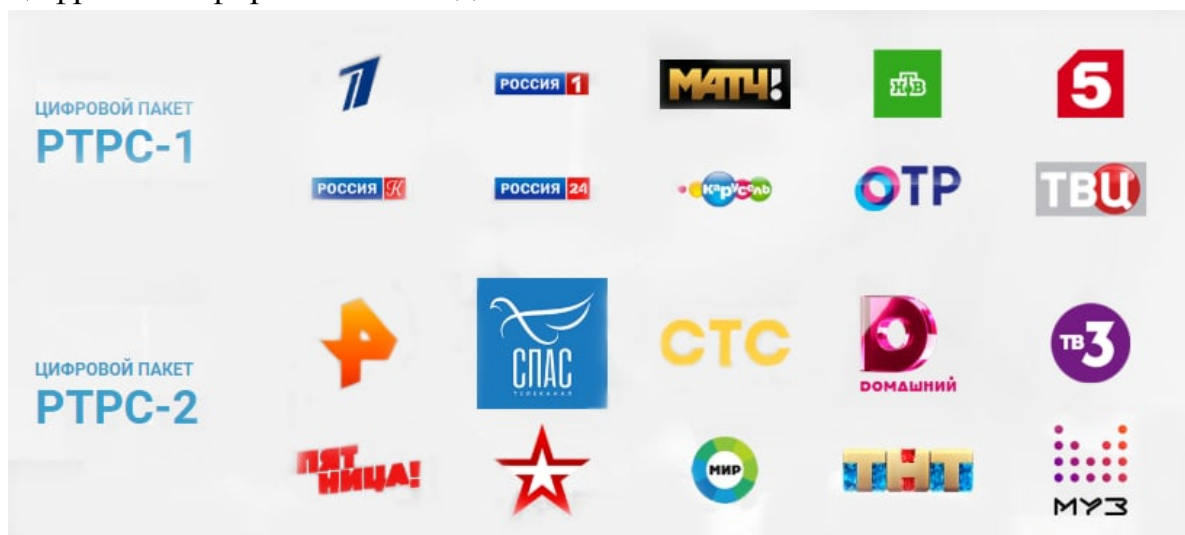

1.11. Районированный текст для Нижнетуринского ГО Цифровое эфирное телевидение в Свердловской области

С 2019 года в Российской Федерации телевидение ведется в цифровом стандарте. Благодаря этому 100% жителей Свердловской области могут бесплатно принимать 20 обязательных общедоступных телеканалов, в том числе порядка 98 % населения — посредством цифрового эфирного телевидения.

В эфирной сетке телеканалов «Россия 1», «Россия 24» и радиостанции «Радио России» доступны программы ГТРК «Урал», в эфире ОТР — блоки программ регионального обязательного общедоступного телеканала «Областное телевидение».

Для просмотра цифрового эфирного телевидения необходима антенна дециметрового диапазона (ДМВ) и современный телевизор, поддерживающий стандарт вещания DVB-T2, формат сжатия MPEG-4, режим работы Multiple PLP. В дополнение к телевизору старого образца, купленному до 2013 года, нужна приставка с поддержкой тех же технических характеристик.

При настройке приема цифрового эфирного телевидения особое внимание необходимо уделять выбору и ориентации антенны. При неправильном выборе и некорректной настройке приемного оборудования оператор связи не может гарантировать устойчивый прием телепрограмм.

В населенных пунктах Нижнетуринского ГО принять сигнал цифрового эфирного телевидения можно с передающих станций, расположенных в Исе и Нижней Туре. Для этого при настройке антенну необходимо направлять в сторону ближайшей от места проживания телебашни из этих населенных пунктов. Первый мультиплекс