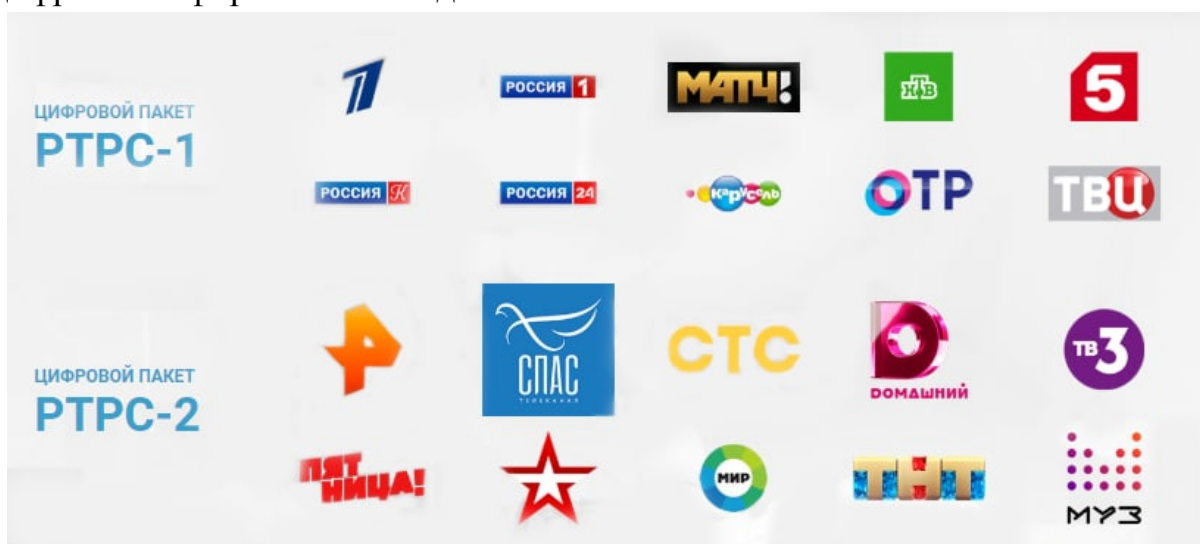

В эфирной сетке телеканалов «Россия 1», «Россия 24» и радиостанции «Радио России» доступны программы ГТРК «Урал», в эфире ОТР — блоки программ регионального обязательного общедоступного телеканала «Областное телевидение».