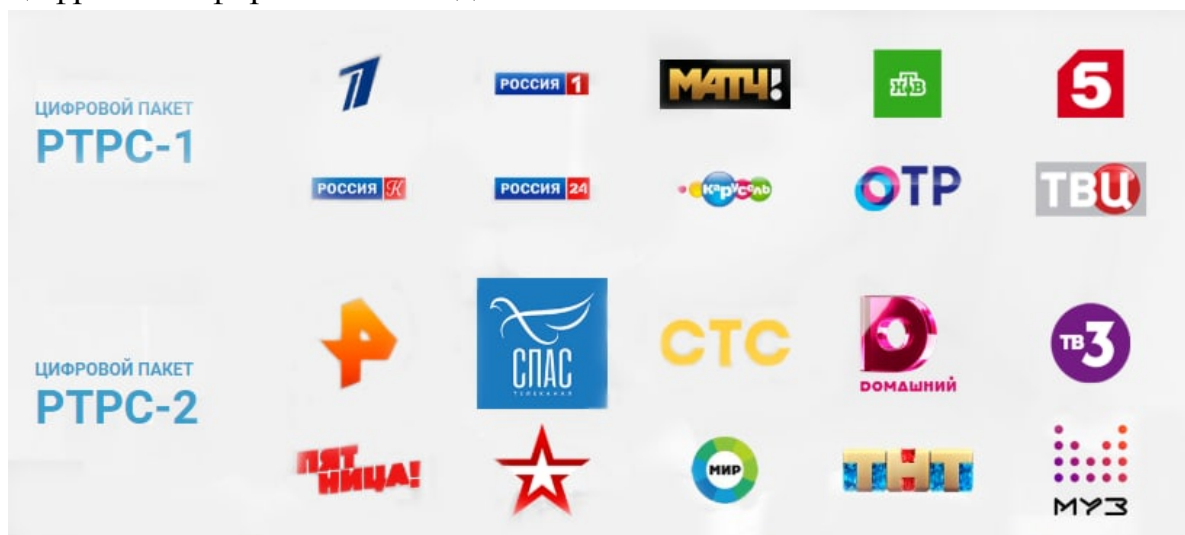

Подробную информацию о том, как подобрать, подключить и настроить оборудование для приема цифрового сигнала, можно найти на сайте ртрс.рф.

Для 419 населенных пунктов Свердловской области предусмотрен бесплатный прием 20 обязательных общедоступных телеканалов в спутниковом формате. Норма закреплена Федеральным законом «[О СВЯЗИ](#)».

Контакты:

Горячая линия по вопросам цифрового эфирного телевидения:
8-800-220-20-02

1.2. Районированный текст для Белоярского ГО

Цифровое эфирное телевидение в Свердловской области

С 2019 года в Российской Федерации телевидение ведется в цифровом стандарте. Благодаря этому 100% жителей Свердловской области могут бесплатно принимать 20 обязательных общедоступных телеканалов, в том числе порядка 98 % населения — посредством цифрового эфирного телевидения.

В эфирной сетке телеканалов «Россия 1», «Россия 24» и радиостанции «Радио России» доступны программы ГТРК «Урал», в эфире ОТР — блоки программ регионального обязательного общедоступного телеканала «Областное телевидение».

Для просмотра цифрового эфирного телевидения необходима антенна дециметрового диапазона (ДМВ) и современный телевизор,