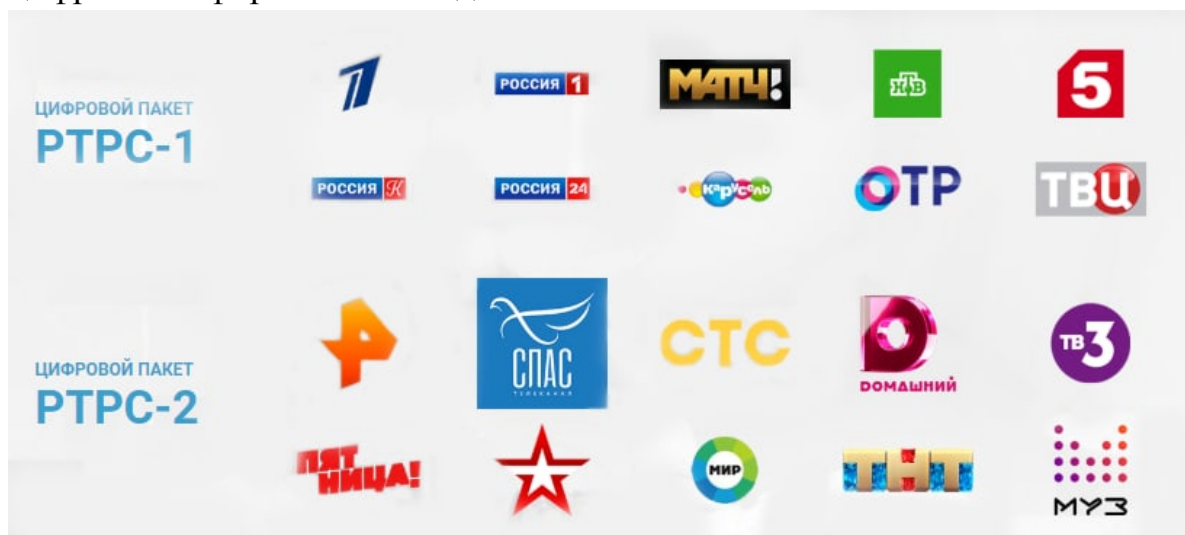

В эфирной сетке телеканалов «Россия 1», «Россия 24» и радиостанции «Радио России» доступны программы ГТРК «Урал», в эфире ОТР — блоки программ регионального обязательного общедоступного телеканала «Областное телевидение».