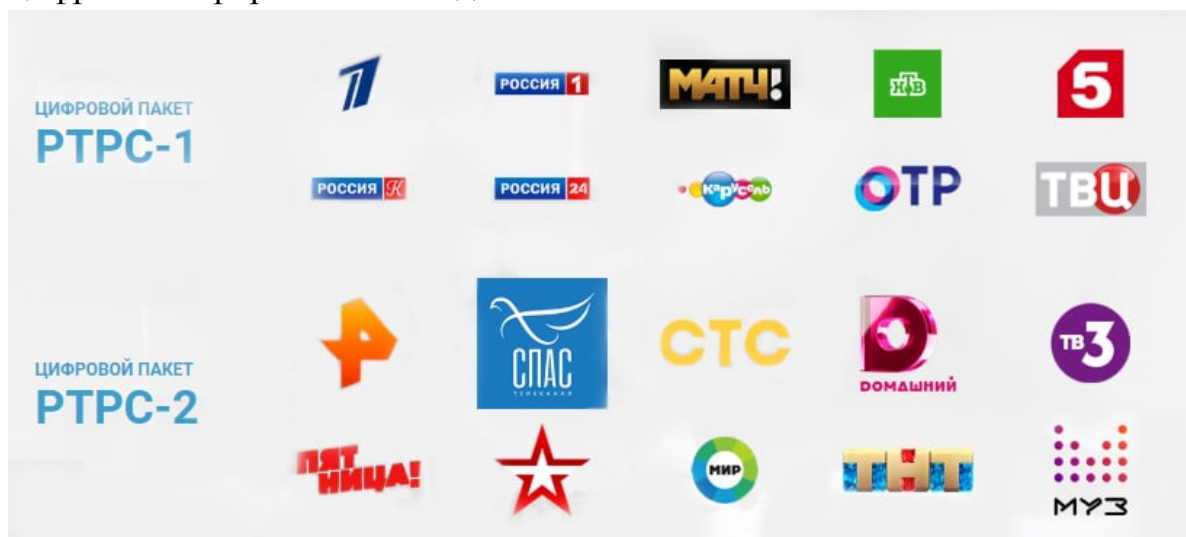

1.8. Районированный текст для Кировградского ГО Цифровое эфирное телевидение в Свердловской области

С 2019 года в Российской Федерации телевидение ведется в цифровом стандарте. Благодаря этому 100% жителей Свердловской области могут бесплатно принимать 20 обязательных общедоступных телеканалов, в том числе порядка 98 % населения — посредством цифрового эфирного телевидения.

В эфирной сетке телеканалов «Россия 1», «Россия 24» и радиостанции «Радио России» доступны программы ГТРК «Урал», в эфире ОТР — блоки программ регионального обязательного общедоступного телеканала «Областное телевидение».

Для просмотра цифрового эфирного телевидения необходима антенна дециметрового диапазона (ДМВ) и современный телевизор, поддерживающий стандарт вещания DVB-T2, формат сжатия MPEG-4, режим работы Multiple PLP. В дополнение к телевизору старого образца, купленному до 2013 года, нужна приставка с поддержкой тех же технических характеристик.

При настройке приема цифрового эфирного телевидения особое внимание необходимо уделять выбору и ориентации антенны. При неправильном выборе и некорректной настройке приемного оборудования оператор связи не может гарантировать устойчивый прием телепрограмм.

В населенных пунктах Кировградского ГО принять сигнал цифрового эфирного телевидения можно с передающей станции в Кировграде. Для этого при настройке антенну необходимо направлять в сторону телебашни в Кировграде. Первый мультиплекс транслируется на 50