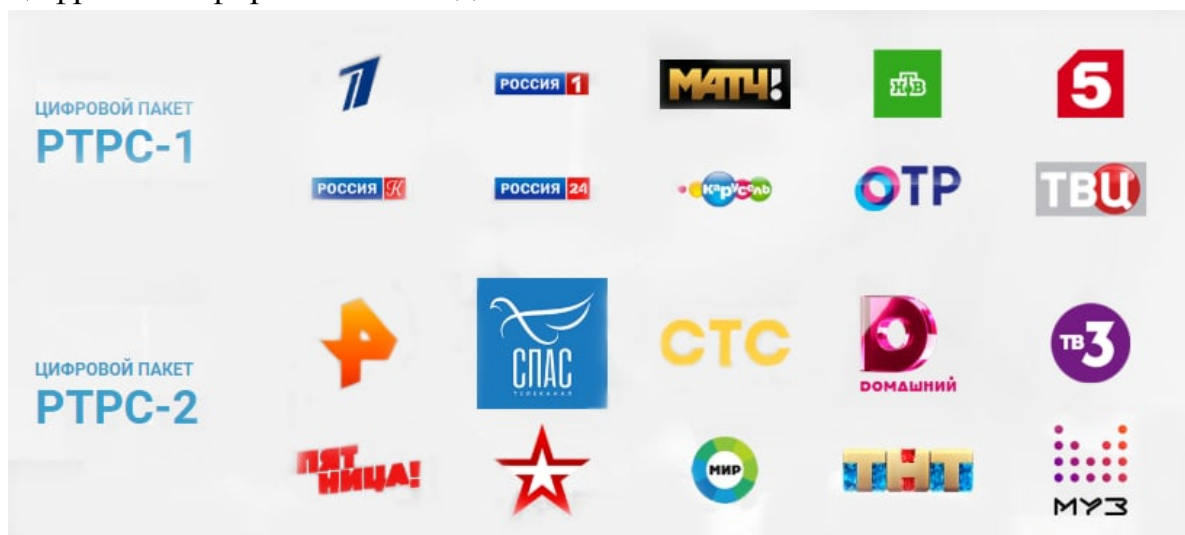

1.3. Районированный текст для МО г. Алапаевск, МО Алапаевское Цифровое эфирное телевидение в Свердловской области

С 2019 года в Российской Федерации телевидение ведется в цифровом стандарте. Благодаря этому 100% жителей Свердловской области могут бесплатно принимать 20 обязательных общедоступных телеканалов, в том числе порядка 98 % населения — посредством цифрового эфирного телевидения.

В эфирной сетке телеканалов «Россия 1», «Россия 24» и радиостанции «Радио России» доступны программы ГТРК «Урал», в эфире ОТР — блоки программ регионального обязательного общедоступного телеканала «Областное телевидение».

Для просмотра цифрового эфирного телевидения необходима антенна дециметрового диапазона (ДМВ) и современный телевизор, поддерживающий стандарт вещания DVB-T2, формат сжатия MPEG-4, режим работы Multiple PLP. В дополнение к телевизору старого образца, купленному до 2013 года, нужна приставка с поддержкой тех же технических характеристик.

При настройке приема цифрового эфирного телевидения особое внимание необходимо уделять выбору и ориентации антенны. При неправильном выборе и некорректной настройке приемного оборудования оператор связи не может гарантировать устойчивый прием телепрограмм.

В населенных пунктах МО г. Алапаевск, МО Алапаевское принять сигнал цифрового эфирного телевидения можно с передающих станций, расположенных в Алапаевске, Голубковском, Самоцвете. Для этого при настройке антенну необходимо направлять в сторону ближайшей от места проживания телебашни из этих населенных пунктов. Первый мультиплекс